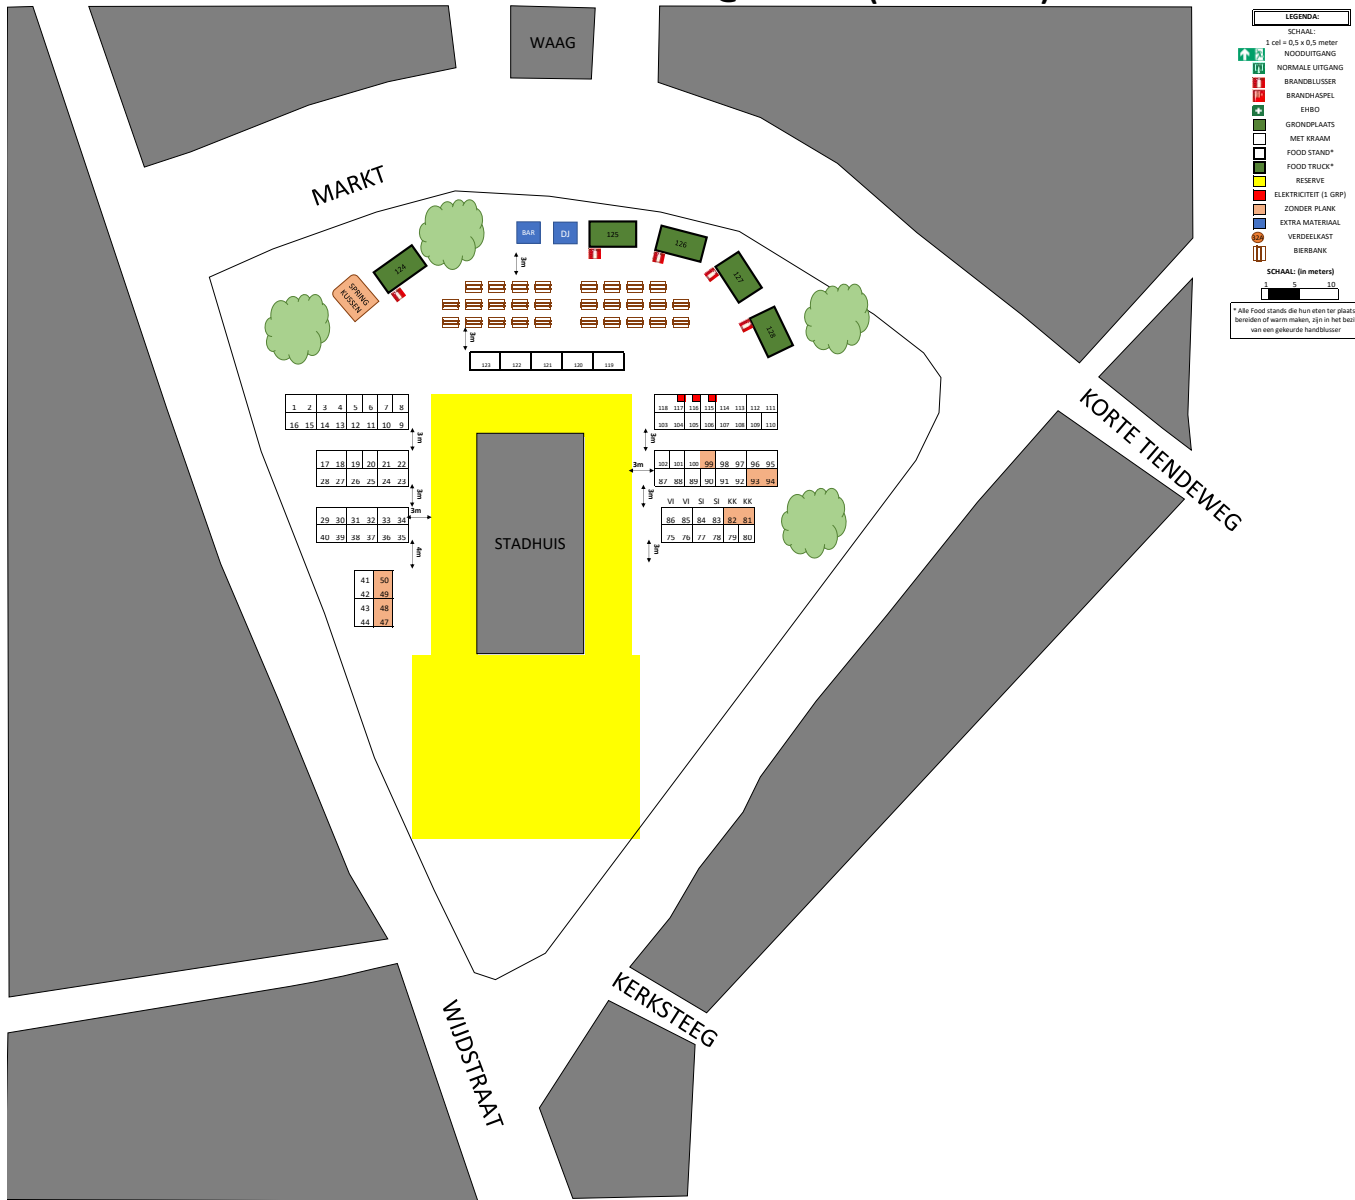

SWAN MARKET GOUDA @ MARKT (14-06-2026)

BEDRIJFSNAAM:	STANDNR <> SHIFT:	BEDRIJFSNAAM:	STANDNR <> SHIFT:	BEDRIJFSNAAM:	STANDNR <> SHIFT:
2Maria's Empanadas	120 <> 09:00	Hello My Love	95/96 <> 08:30	NOUK!	33/34 <> 09:00
Ani Keramiek	19 <> 09:30	HWM Art studio	97/98 <> 09:00	One of it	99/100 <> 09:30
Anli Liu Art	17/18 <> 09:00	Indian Flavors	5 <> 09:30	Pearlz and Poetry	25/26 <> 08:30
Antojito Latino	122 <> 08:30	Jo & Poffertjes	124 <> 09:30	Ridouan	47/50 <> 08:30
Atelier Glans en Gloed	101 <> 08:30	Kleine Baasjes	35/36 <> 09:30	Roy Mouthaan	117/118 <> 09:30
Atenatura	8 <> 09:30	Kun Taste Studio	121 <> 09:30	SAGAPO Coffee	125 <> 08:30
Burgers N More	89 <> 08:30	la cucha	1/2 <> 08:30	style-DK66	83/84 <> 08:30
BVL Distribution BV	23/24 <> 09:30	Laura Design	9/10 <> 08:30	Sy the label	81/82 <> 09:30
ByAn Jewellery	20 <> 08:30	Leonietje's	75/76 <> 09:00	Tabletwee	123 <> 09:00
CHORIZOS & CO.	127 <> 09:30	nda's Hobbyhoek/Linda's Sieradenho	91/92 <> 09:00	Taco's los Amigos	128 <> 09:30
Creative Treasures by Ale	13/14 <> 09:30	Little moments by Stephanie	111/112 <> 09:00	Tamegrouteshop.com	103/104 <> 09:30
Creatures	41/42 <> 09:00	Love for children	79 <> 08:30	tankdrum.nl	21/22 <> 09:00
Digitaldreamcloud	80 <> 09:00	M1design	11/12 <> 09:00	The Marigold	31/32 <> 08:30
Dogmates (Netherlands) B.V.	43/44 <> 09:30	Mearrings	29/30 <> 09:30	This is Thrifted	27/28 <> 09:00
Eau de Fleur	107/108 <> 09:00	Mezli	116 <> 09:00	Tinajeros Venezuelan Cuisine	119 <> 08:30
Empanadas fest food	126 <> 09:00	Moi-she Patisserie	115 <> 08:30	Wild Petal	113/114 <> 09:30
Finding Yoyo	77/78 <> 09:30	Monchoustore	7 <> 09:00	Wiltshire Chillli Farm	102 <> 09:00
Flow.catchers	3/4 <> 09:00	Moody	15/16 <> 08:30	WO/MAN	39/40 <> 08:30
Goliath Design Studio	87/88 <> 09:30	Neréa Anthi	109 <> 09:30	World of Colour	93/94 <> 09:30
Handmade by Jeanine	110 <> 08:30	Nordic-DNA	85/86 <> 09:00	Zita's Keramiek	105 <> 08:30
				ZYNX	6 <> 08:30