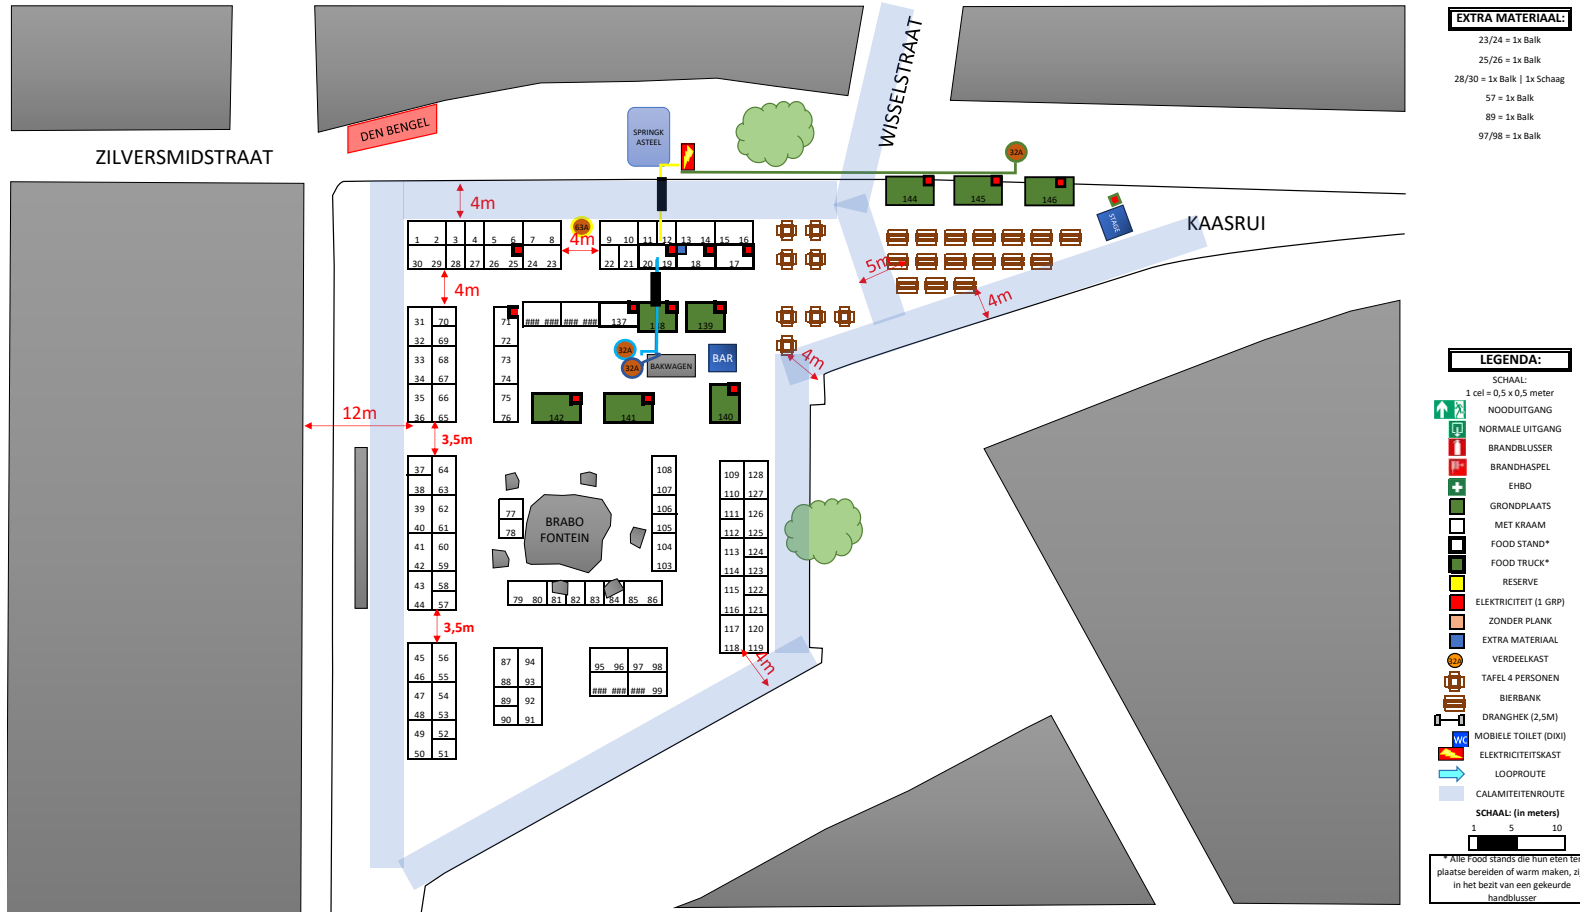

SWAN MARKET ANTWERPEN @ GROTE MARKT (07-06-2026)

Bedrijfsnaam:	Standnr <> Shift:	Bedrijfsnaam:	Standnr <> Shift:	Bedrijfsnaam:	Standnr <> Shift:
2Maria's Empanadas	18 <> 08:30	Desert Home	133/134 <> 09:30	Nature Arts	79/81 <> 08:30
3stonevalley	125/126 <> 08:30	De streken van Agnes	9/10 <> 09:00	Noé x Susan	67/68 <> 09:00
Amber en Meer	43/44 <> 09:30	Delicious fudge world	71/72 <> 09:00	Nordic-DNA	85/86 <> 09:00
Amry	28/30 <> 09:00	Dua Bags	83 <> 09:00	NOUK!	91/92 <> 09:30
Annorlunda	75/76 <> 08:30	Feel This Planet	38/40 <> 08:30	oanasavu.creations	122 <> 09:00
Antojito Latino	19/20 <> 09:00	FEM Conceptstore	109/111 <> 09:30	OliGranados	22 <> 08:30
Arsouss	106 <> 08:30	Filosofie	55/56 <> 08:30	Ollin	27 <> 08:30
Artina Studio	78 <> 09:30	Fluff&Loom	69 <> 09:30	Ourkiya Nawal	3 <> 09:00
Astid Mouthaan	70 <> 08:30	Fraaie Draai	45/46 <> 08:30	Pandah Collection	127/128 <> 09:00
Atelier Lychee	90 <> 09:00	He and She Gifts	73/74 <> 09:30	Pickles & Mayo	144 <> 09:30
Atelier Suusustainable	31/32 <> 09:30	Heartlit Piece	77 <> 09:00	Resin By Sigi	95/96 <> 09:00
AWC Antwerp	33/34 <> 08:30	holdmyplant	25/26 <> 09:30	ROUGH armbanden	87/88 <> 09:30
Bobbi's Concept	65/66 <> 08:30	Hoom	115/118 <> 09:30	Seek 'n Hide	37 <> 09:30
BORSA CREATIONS	57 <> 09:00	i Can Concepts	141 <> 08:30	Selected by Yoonz	49/50 <> 09:30
Brinky's beenham	17 <> 09:30	Jamie van Duuren Design	4 <> 09:30	Smaak by dina	137 <> 09:30
Butternut Box (Belgium) B.V)	1/2 <> 08:30	Koala & co	41/42 <> 09:00	Souks	58 <> 09:30
BVL Distribution BV	103/105 <> 09:30	kunst door pascale	101/102 <> 09:00	Taco's los Amigos	138 <> 08:30
Catch by Joy	99/100 <> 08:30	Lana Hien Nguyen	61/62 <> 09:00	tankdrum.nl	59/60 <> 08:30
Claudias Delight bv	145 <> 08:30	Lekker van Janoe	146 <> 09:00	The coffee composer	139 <> 09:00
Club11.11	13/14 <> 08:30	a's Hobbyhoek/Linda's Sieradent	5/8 <> 08:30	Ursina	12 <> 09:30
Creative Treasures by Ale	35/36 <> 09:00	Lisa VB	89 <> 08:30	Van KALIN	52 <> 09:00
crème kêm	142 <> 09:00	Lotte Snoek Studio	53/54 <> 09:30	Vettepet	83 <> 09:30
D'ecolien	15/16 <> 09:00	Mademoiselle	123 <> 09:30	Vlbe	119/121 <> 08:30
De Belder Lina	21 <> 09:30	MeetCoco	107/108 <> 09:00	VP Assist	97/98 <> 09:30
De IJswafel	140 <> 09:30	MelSi Jewelry	23/24 <> 09:00	Whisker's	113/114 <> 09:00
De Leermakers	63/64 <> 09:30	Mies Antwerp	84 <> 08:30	Wiltshire chilli farm	135/136 <> 09:30
		Moody	93/94 <> 08:30	Wirwaar	112 <> 08:30
		Muchos Colores	47/48 <> 09:00	Yelensky Studio	51 <> 08:30
				Zen Antiques BV	11 <> 09:30