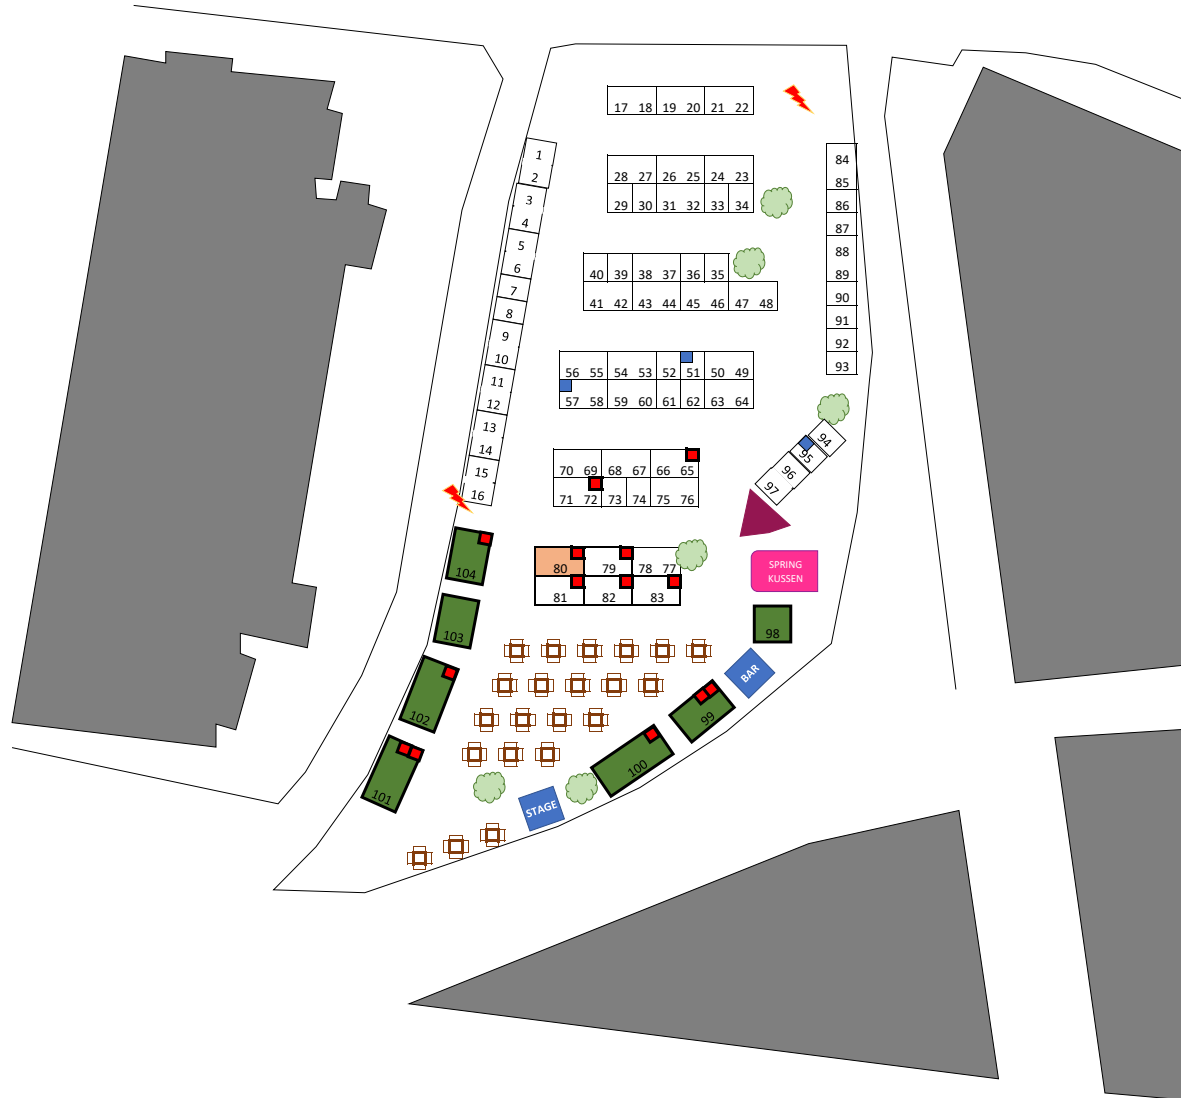

SWAN MARKET UTRECHT @ NEUDE (08-10-2023)

LEGENDA:

1. SCHAAL:
   1 cel = 0,5 x 0,5 meter
2. NOODUITGANG
   - NORMALE UITGANG
   - BRANDBLUSSER
   - BRANDHASPSEL
   - EHBO
   - GRONDPLAATS
   - MET KRAAM
   - FOOD STAND*
   - FOOD TRUCK*
   - ELEKTRICITEIT (1 GRP)
   - ZONDER PLANK
   - VERDEELKAST
   - BIERBANK

SCHAAL: (in meters)