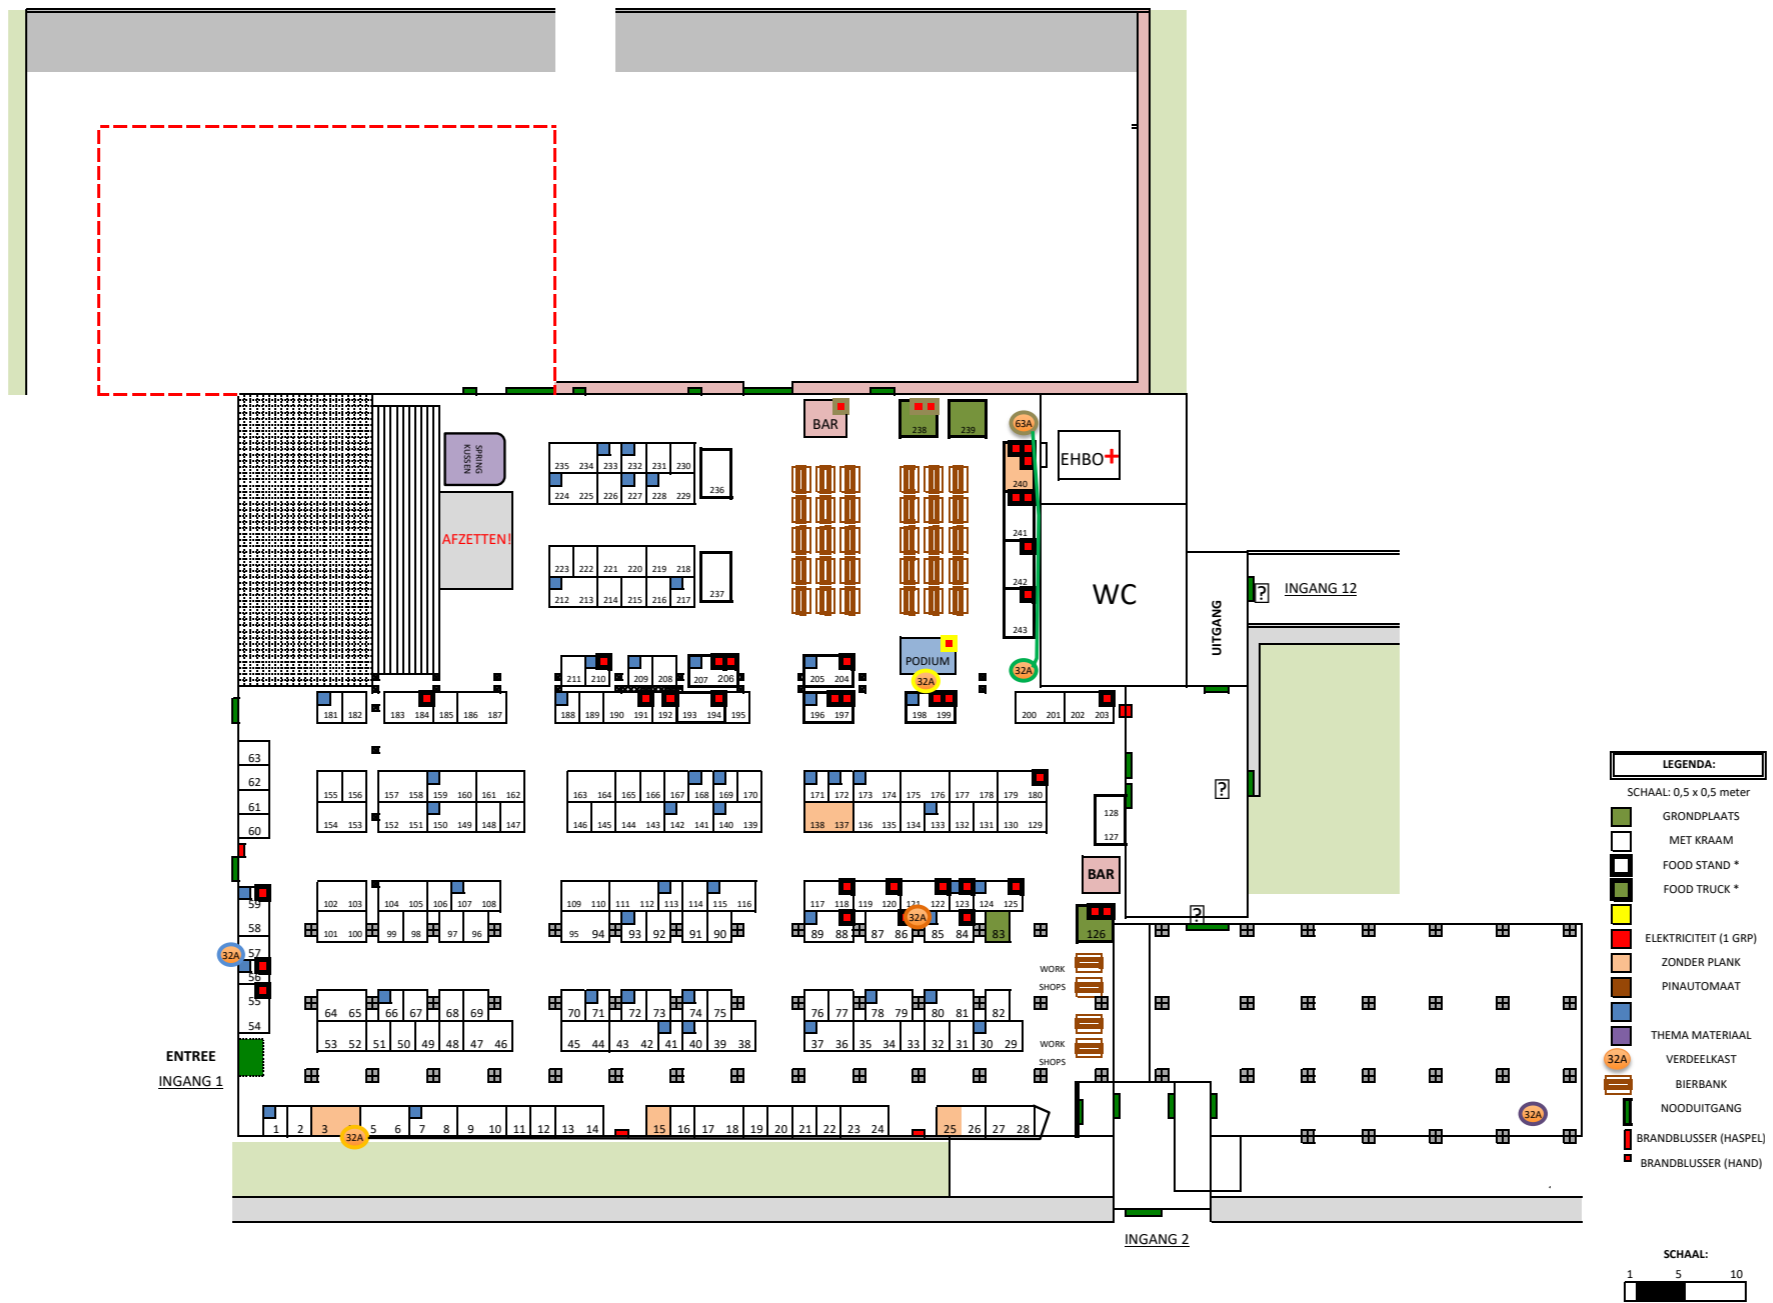

SWAN MARKET ROTTERDAM (18-12-2022)

BEDRIJFSNAAM	STANDNR< >SHIFT	BEDRIJFSNAAM	STANDNR< >SHIFT	BEDRIJFSNAAM	STANDNR< >SHIFT	BEDRIJFSNAAM	STANDNR< >SHIFT
A Catchers	210 <> 09:30	DeHaakkraam	16 <> 09:00	LiefsbyYv	62 <> 09:00	ROUGH armbanden	46/47 <> 08:30
A Crochet Nook	230 <> 09:30	Descent	212/213 <> 09:00	Life by Liss	96 <> 09:00	Samantha koene	66 <> 09:00
A'lure Scents	13/14 <> 09:30	Doma	155 <> 08:30	Loef & Lein	15 <> 08:30	Soapy's	214 <> 09:30
Agata Plank	104 <> 09:00	Eat my pie	198/199 <> 09:30	Lotika	27/28 <> 09:30	Spullen van Zolder	93 <> 09:30
AleX Homedeco	20 <> 09:00	Een blik vol ontwikkeling	11 <> 08:30	LOTS of Jewelry	78/79 <> 09:00	Stichting zeilschip Eendracht	192 <> 09:00
Annette's Fluid Art	188 <> 09:00	Ekels Timmerweken	57-59 <> 09:30	Lovers & Collectors	149/150 <> 08:30	Studio Carper	64/65 <> 08:30
Any Dress	82 <> 09:00	Equese	233 <> 09:30	Luzz Candle	98 <> 08:30	Studio KIU	181 <> 09:30
Arclerc cosmetica house	77 <> 08:30	Esther van Ravens Ceramics	21 <> 09:30	LYHO	84/85 <> 09:30	Studio MNW	69 <> 09:00
Atelier marjo Vingerhoed	75 <> 09:00	Fern Green Designs	74 <> 08:30	LYNKO	104-106 <> 08:30	Studio Ozveld	86/87 <> 08:30
Atelier van Juliette	172 <> 09:00	Fine Artist Lieke Koster	135/136 <> 09:00	Macrame by mieke	109/110 <> 09:00	Studio SixtyFour	92 <> 09:00
Atelier Wending	7/8 <> 09:00	Flames of Himalaya	123 <> 08:30	Made by Bibi	27 <> 08:30	Tea to Love	218/219 <> 08:30
Atelier XINOVA	70 <> 09:30	Flip en Vlam	49 <> 09:30	Made by Sannah	97 <> 09:30	Terrawear	215 <> 08:30
Atomic Geisha Design	2 <> 09:00	Flow Oils	153/154 <> 09:30	Mahalo	32 <> 08:30	Tezza Fashion	137/138 <> 09:30
Ayse Catering	242 <> 09:00	food euphoria	243 <> 09:30	Majestic Accessories	163/164 <> 09:30	The Hobby Point	67 <> 09:30
Azurah	56 <> 09:00	FOSHH	60 <> 08:30	Mara Cookies	185 <> 09:30	The Perfect Desk	119/120 <> 09:00
Bag to the Future	159/160 <> 08:30	Franky'S Culinair	206/207 <> 09:30	Marble Arch	23/24 <> 09:00	themidkids	228/229 <> 09:00
Barista Dean	126 <> 09:00	Freddy Rose	61 <> 09:00	Maryia Dykava	183/184 <> 09:00	TOEPAS creaties	5/6 <> 08:30
Batomi	177-180 <> 09:00	GO with the flow	168 <> 08:30	Maureen Molkenboer	182 <> 08:30	Tokyo Tales	147 <> 09:00
BDKN BV	44/45 <> 09:30	GroeiKruid Marzou	157/158 <> 09:30	May Seventeen	151/152 <> 09:00	TomikaDesign	73 <> 09:30
Bibi's Choice	171 <> 08:30	Hannah Kalverda	133 <> 09:30	Melief Illustrations	41 <> 08:30	Tomorrow s Favorites	12 <> 09:00
Bienvenue	222 <> 09:30	Happy Hippies	38/39 <> 09:00	Mercida	216 <> 09:00	Toupti Creations	165 <> 08:30
Bij Emma thuis	161/162 <> 09:00	HAPPY STRAW	68 <> 08:30	Met Sebastiaan	127/128 <> 09:30	UCHU reminders	129/130 <> 08:30
BlijDatIkKlei	208 <> 08:30	Hello Bird	94/95 <> 08:30	ModestIdeas	121/122 <> 09:30	Van der Reijden	223 <> 08:30
Bon Kakau	217 <> 09:30	House of Crete	237 <> 09:30	Moois van Moons	111/112 <> 09:30	Verhaaltjes-enzo	227 <> 08:30
Brammies	209 <> 09:00	Houtje Touwtje	100/101 <> 09:30	Nieke Merckx	156 <> 09:00	VikoCreations	226 <> 09:30
Burcu Kocer	232 <> 09:00	I-CANDISH	231 <> 08:30	Nikki smits	102/103 <> 08:30	Viridis Gallery	190/191 <> 08:30
By Ferial	52/53 <> 09:30	INKED!	169 <> 09:00	Noé x Susan	42/43 <> 09:00	Vuigmakers	107/108 <> 09:00
By Shir Originals	220/221 <> 09:00	Jermoumi Olives&more	200-203 <> 08:30	OKINI	241 <> 09:30	Waardevol Thuis	9/10 <> 09:30
Bykymmi	33 <> 09:00	jowlowdesign	22 <> 08:30	One of it	25/26 <> 09:30	Wander Jewels	175/176 <> 08:30
CaitlinBongers	148 <> 09:30	JuweeltjesVanEs	19 <> 08:30	OranDaran	50 <> 08:30	Wilma Tjon-A-Meeuw	204/205 <> 09:00
CakeBreak	236 <> 08:30	Katazou	124/125 <> 09:00	Palander	1 <> 08:30	WOOD YUBI	146 <> 08:30
Cees Scherpenisse	54/55 <> 08:30	Keramelien	113 <> 08:30	paraplu-creation	51 <> 09:00	Young Star	193 <> 09:30
Chou Chou Store	3/4 <> 09:30	Ketelbinkie koffie	238 <> 09:00	PE3 stijl	36/37 <> 08:30	Your Fashion Secret	186/187 <> 08:30
ClayGround	139/140 <> 08:30	Kitty Grevel	48 <> 09:00	Peaume	115/116 <> 09:30	Yune by Ilana	72 <> 09:00
ClaytoPlate	166 <> 09:00	KNYTTE	88/89 <> 09:00	PetitoDesign	167 <> 09:30	Zaleska	131 <> 09:00
Côte du Cool	189 <> 09:30	Koala & co	234/235 <> 08:30	Planet wool	80/81 <> 09:30	Zofya store	71 <> 08:30
CreatedFurn	34/35 <> 09:30	kuNZtbloemen	141/142 <> 09:00	PolyRose	114 <> 09:00	Zuster Evie Rosmalen	17/18 <> 09:30
Creative Clay Garden	99 <> 09:00	Laura Design	143-145 <> 09:30	Puur Goud TheeCultuur	211 <> 08:30	ZwartWit010	29-31 <> 09:30
de cupcake bloemist	90 <> 09:30	Le Club des Vins kantoor 108	173/174 <> 09:30	Qiqi Cooks	240 <> 09:00		
De Houten Kwast	40 <> 09:30	Liefs karlijn	224/225 <> 09:00	Rio Azul (pieman bakery)	196/197 <> 09:00		
De poffertjeskraam A&P	239 <> 09:30	Liefs Novas	91 <> 08:30	Rosanne Groeneweg	76 <> 09:30		
debbeke Kids	117/118 <> 08:30	Liekies Tasty Cakes	193/194 <> 09:00	Rottlucht	83 <> 09:00		