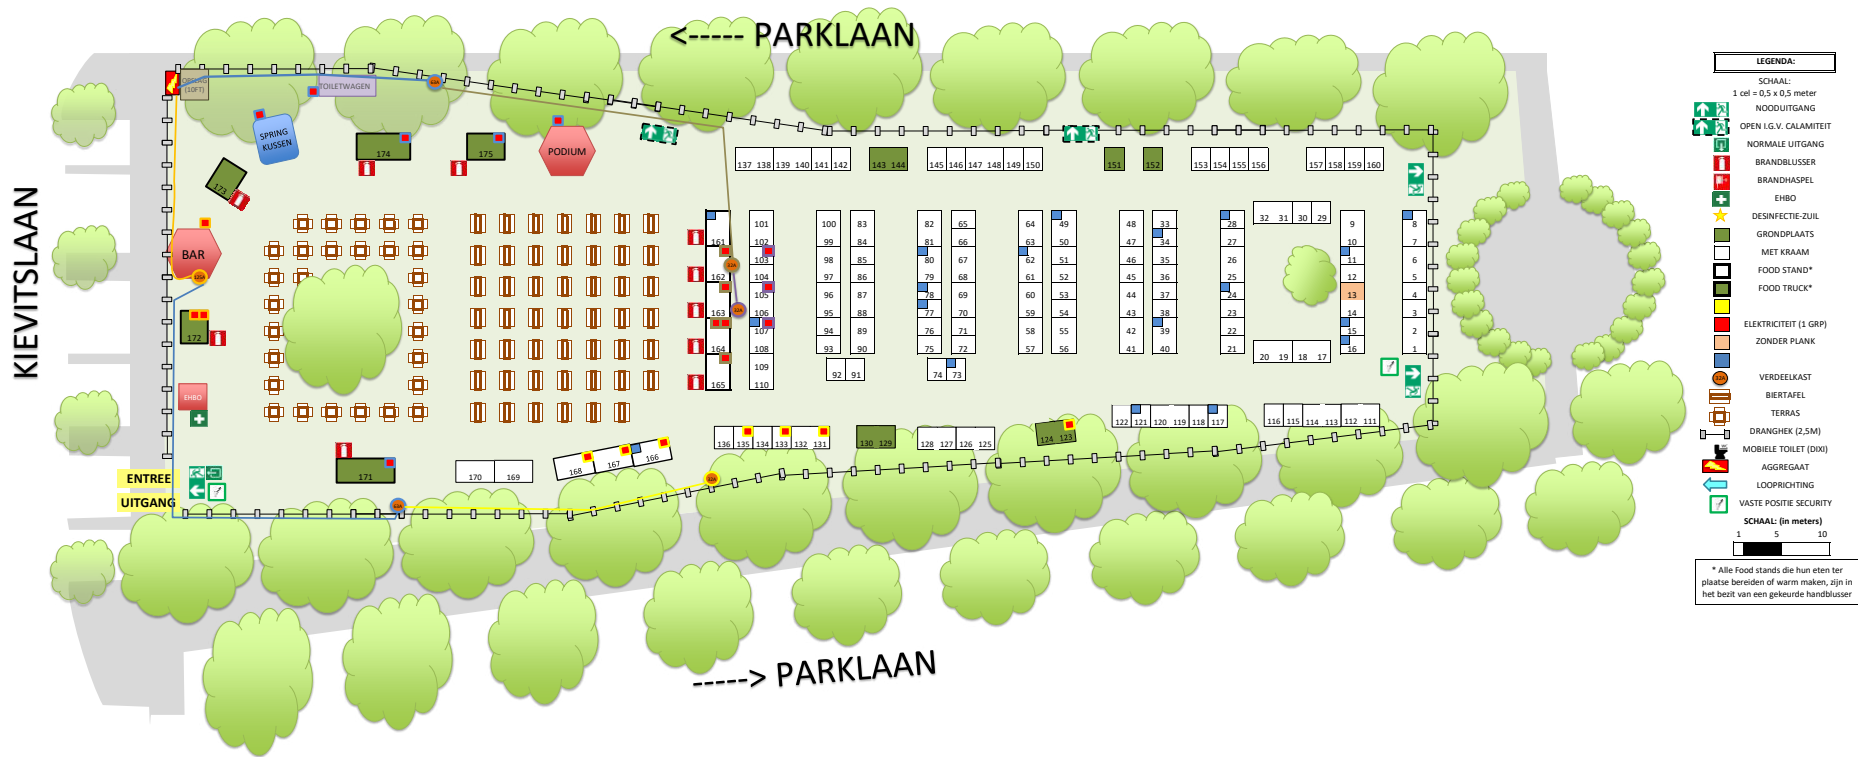

# INDELING SWAN MARKET ROTTERDAM 28-08-2022

<b>BEDRIJFSNAAM:</b>	<b>STANDNR. &lt;&gt; SHIFT</b>	<b>BEDRIJFSNAAM:</b>	<b>STANDNR. &lt;&gt; SHIFT</b>	<b>BEDRIJFSNAAM:</b>	<b>STANDNR. &lt;&gt; SHIFT</b>
't Meissie	152 <> 09:30	Happy Hippies	47/48 <> 09:00	Pak je inn	74 <> 09:30
a HEALTHY body	52 <> 09:00	Hartjess	156 <> 09:30	PE3 stijl	39/40 <> 08:30
Airplantshop	83/84 <> 08:30	Hello Bird	31/32 <> 08:30	Peaume	49/50 <> 09:30
angelique voois	30 <> 09:30	Het Nieuwe Logisch	51 <> 08:30	Pickles & Mayo	171 <> 09:30
Annette Unk	16 <> 09:00	hippa	38 <> 09:30	Purestone BV	133 <> 09:30
ArrindellTech	166 <> 09:30	Hoom	57-60 <> 09:30	Quatta	17-20 <> 09:30
artisticfaun	160 <> 08:30	Hous Of Noi	77 <> 09:30	Razzo Studio	105/106 <> 08:30
Atelier Mennen	53 <> 09:30	House of Crete	161 <> 09:00	Rubijn	122 <> 09:30
Atelier Merlé	21 <> 08:30	Ikeline Hoogstra	142 <> 08:30	Rumah Interior	95/96 <> 08:30
Atomic Geisha Design	146 <> 08:30	Interiorbynature	103 <> 09:00	sandra's tassen	3 <> 09:00
Ayse Catering	165 <> 09:00	Jaads	73 <> 09:30	Sharecollect B.V.	97/98 <> 09:00
Batomi	169/170 <> 09:00	Jorijn van Vugt	76 <> 09:00	Shop Like Suze	85 <> 09:00
Bibi's Choice	28 <> 08:30	Karosa Designs	45 <> 08:30	Stroopwafel-King	123/124 <> 08:30
Burones	15 <> 08:30	Koala & co	147/148 <> 09:00	Studio Kuukeluus	154 <> 08:30
ByAlex	117 <> 09:00	koffiesociety	172 <> 09:00	Studio Marvin	5/6 <> 08:30
Byloot	155 <> 09:00	Kriebels en Krabbels	22 <> 09:00	Studio.Esz	115 <> 09:30
BySnoes	111/112 <> 08:30	LAREY	151 <> 09:00	Suna Pelle	24 <> 08:30
CakeBreak	168 <> 09:30	Leuk Binnen Komen!	63/64 <> 09:00	Tante juul	27 <> 09:30
Cees Scherpenisse	131/132 <> 09:00	Little Miss Thing	54 <> 08:30	Tassier	81/82 <> 09:30
CreatedFurn	79/80 <> 09:00	Lost And Vintage	41/42 <> 09:00	Tea to Love	118 <> 09:30
De IJswafel	174 <> 09:00	LOTS of Jewelry	7/8 <> 09:00	Tezza Fashion	66 <> 08:30
De Leermakers	65 <> 09:30	Love4yourcloset	129/130 <> 08:30	To Jungle	87/88 <> 08:30
De nieuwe moestuin	162 <> 09:30	Lucignolo limoncello di Sardegna	23 <> 09:30	Tomorrow s Favorites	29 <> 09:00
De poffertjeskraam A&P	173 <> 09:30	Made by Sannah	158 <> 09:00	Trots Boetiek	107/108 <> 09:00
debbeke Kids	116 <> 08:30	Mama Sirene	137-140 <> 09:00	Typisch Shanna	25/26 <> 09:00
deboekentas.nl	69/70 <> 09:30	Marble Arch	143/144 <> 09:00	UCHU reminders	125/126 <> 09:00
DeHaakkraam	159 <> 09:30	May Seventeen	75 <> 08:30	UNWIND Jewelry	67/68 <> 09:00
Diambar Origins	121 <> 09:00	MelinaJuliasCottage	36 <> 08:30	VCandles	93 <> 09:00
Dogmates (Netherlands) B.V.	119/120 <> 08:30	Mhau	157 <> 08:30	Vintage Nomads	99/100 <> 09:30
Dr. Food	175 <> 09:30	Mini-lien	78 <> 08:30	VintageXperience	150 <> 08:30
Drama Fruit	141 <> 09:30	Minimonidesign	72 <> 09:00	Viridis Gallery	149 <> 09:30
Everyday Handcrafts	12 <> 09:00	MoLelo, Passie voor homemade	109/110 <> 09:30	Wander by Elise	43/44 <> 09:30
Everything You Love	55/56 <> 09:00	Mosaic Art Studio Netherlands	71 <> 08:30	Wilma Tjon-A-Meeuw	167 <> 09:00
Fairy Forest Crafts NL	37 <> 09:00	MY SUPERFOOD PHARMACY	33 <> 09:00	WOOD YUBI	91 <> 09:30
Flow Oils	145 <> 09:30	NatuurlijkeDeo.nl	89/90 <> 09:00	Yoonz jewellery and more	127/128 <> 09:30
FluidFeels	61/62 <> 08:30	Noé x Susan	113/114 <> 09:00	You Are Special	9/10 <> 09:30
food euphoria	163 <> 09:00	Nora by MW	92 <> 08:30	Your Fashion Secret	101/102 <> 08:30
From Bibi with love	1/2 <> 08:30	OKINI	164 <> 09:30	Zaida by Hand	94 <> 09:30
Fudge And More	134-136 <> 08:30	Oma haakgraag	4 <> 09:30	Zofya store	11 <> 08:30
Giravolta	34 <> 09:30	One of it	13/14 <> 09:30		
Hannah Kalverda	86 <> 09:30	Ozonya handmade	104 <> 09:30		